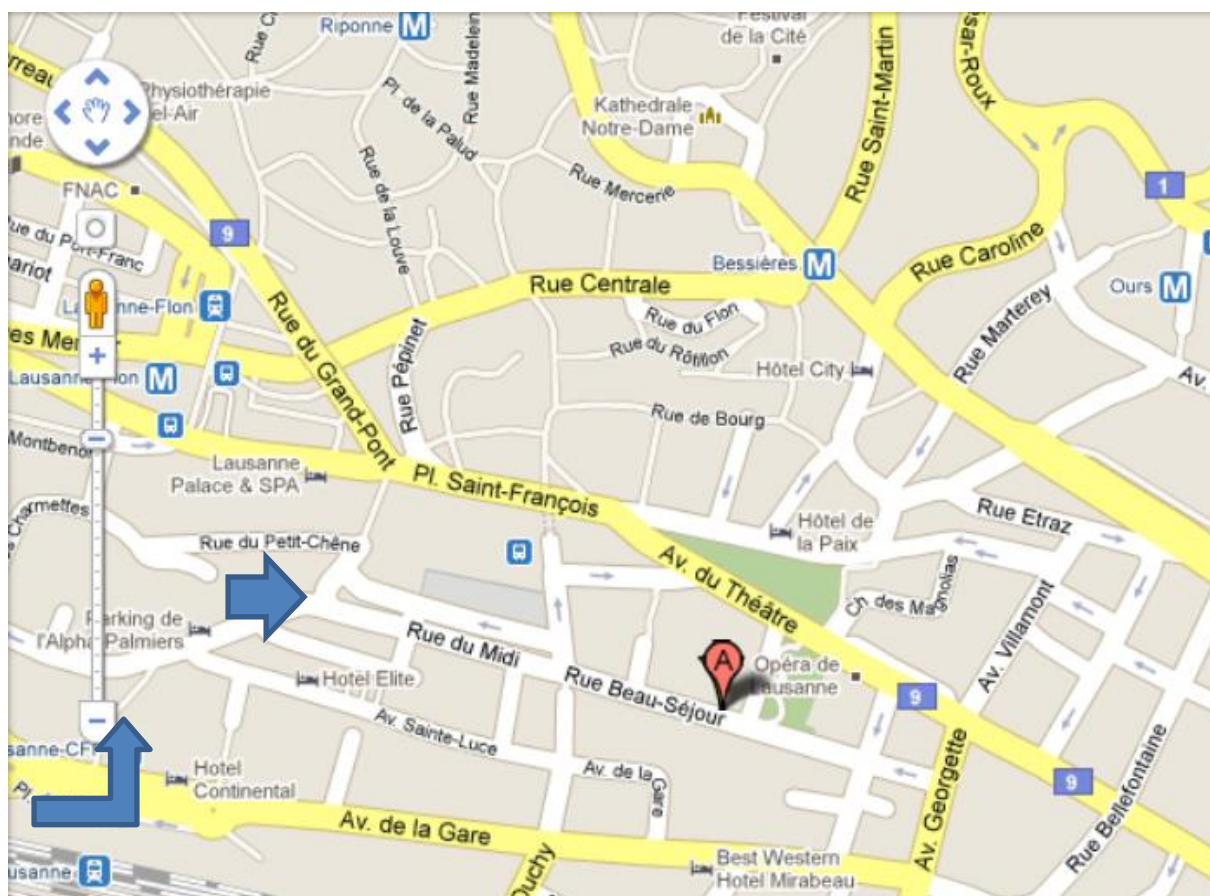

Croix-Rouge vaudoise

Rue Beau-Séjour 9-13

1003 Lausanne

021/ 329 00 29

Itinéraire pour aller la Croix-Rouge vaudoise

A pied :

Depuis la gare, montez la rue du Petit-Chêne jusqu'à la hauteur de la grand fontaine en métal, puis tournez à droite. Continuez environ 300 mètre, la Croix-Rouge vaudoise se trouve sur votre gauche à côté du café bar Tabac.